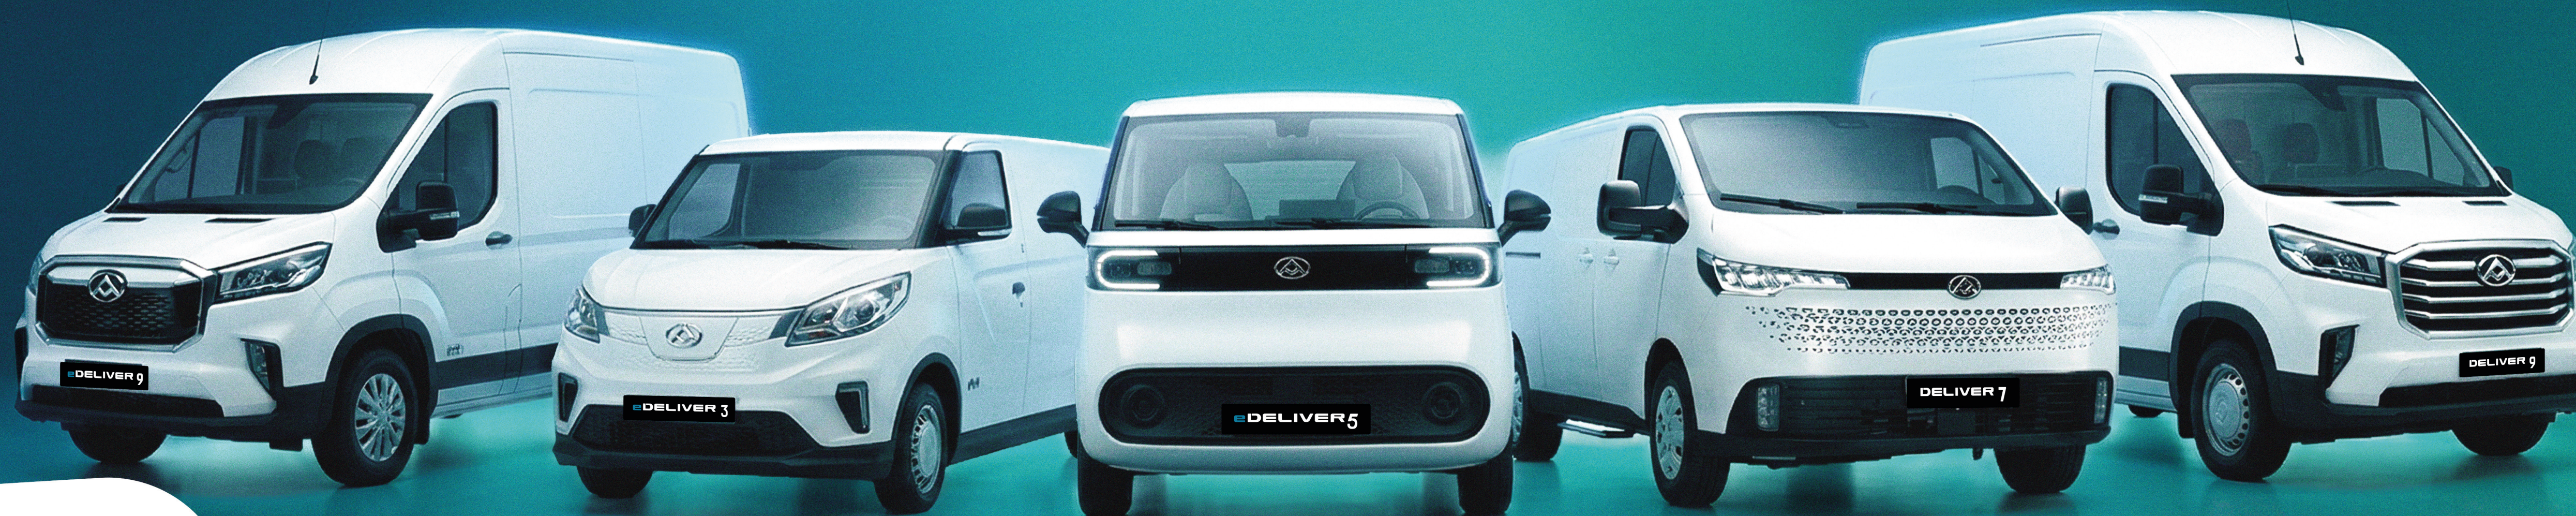

MAXUS
IMPULSA LO QUE TE MUEVE

Gama Furgones

100% eléctricos y diésel

Desde
22.690€*

www.maxus-automotive.es

Maxus gama furgones diésel: Consumo combustible entre 8,0 y 12,4 l/100km. Emisiones CO₂ entre 211 y 301 g/km.
Maxus gama furgones eléctricos: Autonomía en ciclo urbano (WLTP) entre 381 y 489 km.
*Precio Maxus Deliver 7 L2H1 recomendado en Península y Baleares para autónomos y empresas. Incluye descuento promocional y garantía de 5 años o 160.000 km. Transporte e impuestos no incluidos. Oferta válida hasta fin de mes.